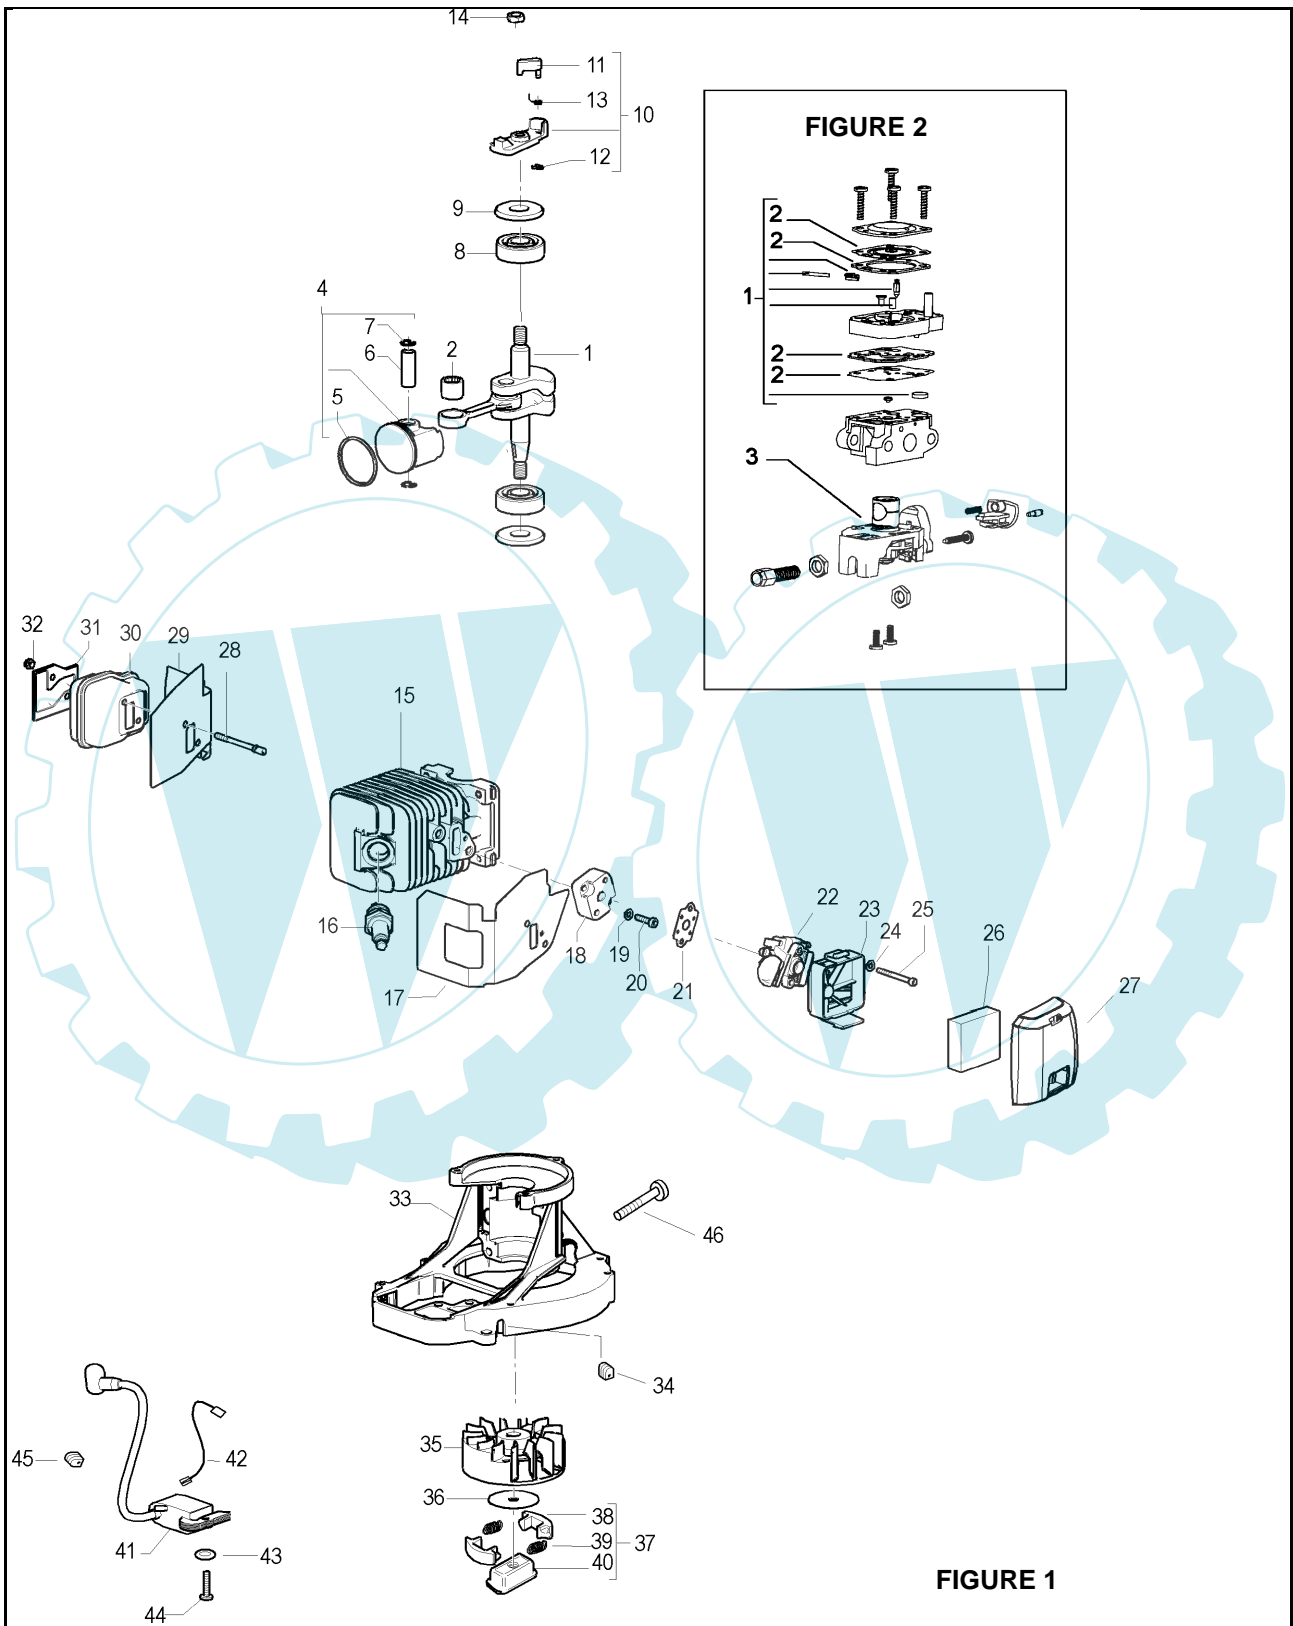

HUSQVARNA OUTDOOR PRODUCTS

Item P/N McC P/N ELX Qty DESCRIPTION

Item P/N McC P/N ELX Qty DESCRIPTION

FIGURE 1

FIGURE 2 ZAMA RC1-X882B, RC1-M45

1	243486	538243486	1	crankshaft assy
C 2	235742	538235742	1	needle bearing 9x14x12
4	248177	538248177	1	piston kit
C 5	• 240002	538240002	1	piston ring
B 6	• 241735	538241735	1	piston pin
C 7	• 235008	538235008	2	snap ring
C 8	241594	538241594	2	ball bearing
C 9	242994	538242994	2	seal
10	241784	538241784	1	starter pawl assy
11	• 241781	538241781	1	ratchet
C 12	• 111088	538111088	1	snap ring
13	• 241782	538241782	1	spring
14	241624	538241624	1	nut M8
15	242803	538242803	1	cylinder
16	92879	538092879	1	spark plug RDJ8J
17	242860	538242860	1	cylinder spacer gasket
C 18	242287	538242287	1	carb. Spacer
19	235248	538235248	2	washer d. 5x10x1
20	242174	538242174	2	screw M5x20
21	242325	538242325	1	spacer/carb. Gasket
22	FIGURE 2			
23	242420	538242420	1	air filter housing
24	235248	538235248	2	washer
25	235808	538235808	2	screw M5x50
26	242425	538242425	1	air filter
27	243318	538243318	1	air filter cover
A 28	242037	538242037	2	muffler stud bolt
C 29	242517	538242517	1	gasket
30	242131	538242131	1	muffler
C 31	322231	538322231	1	exhaust baffle
C 32	235642	538235642	2	nut M5 self locking
33	242802	538242802	1	engine carter
34	241607	538241607	1	wire grommet
35	243311	538243311	1	flywheel
36	241604	538241604	1	clutch dust shield
B 37	241793	538241793	1	clutch assy
38	• 241743	538241743	2	clutch shoe
A 39	• 241794	538241794	2	clutch spring
40	• 241789	538241789	1	clutch rotor
41	243429	538243429	1	ignition coil
42	241630	538241630	1	ignition cable/ switch
43	235248	538235248	2	washer d. 5x10x1
C 44	235806	538235806	2	screw M5x20
45	236322	538236322	1	grommet
46	227565	538227565	4	screw 5x25-12,9