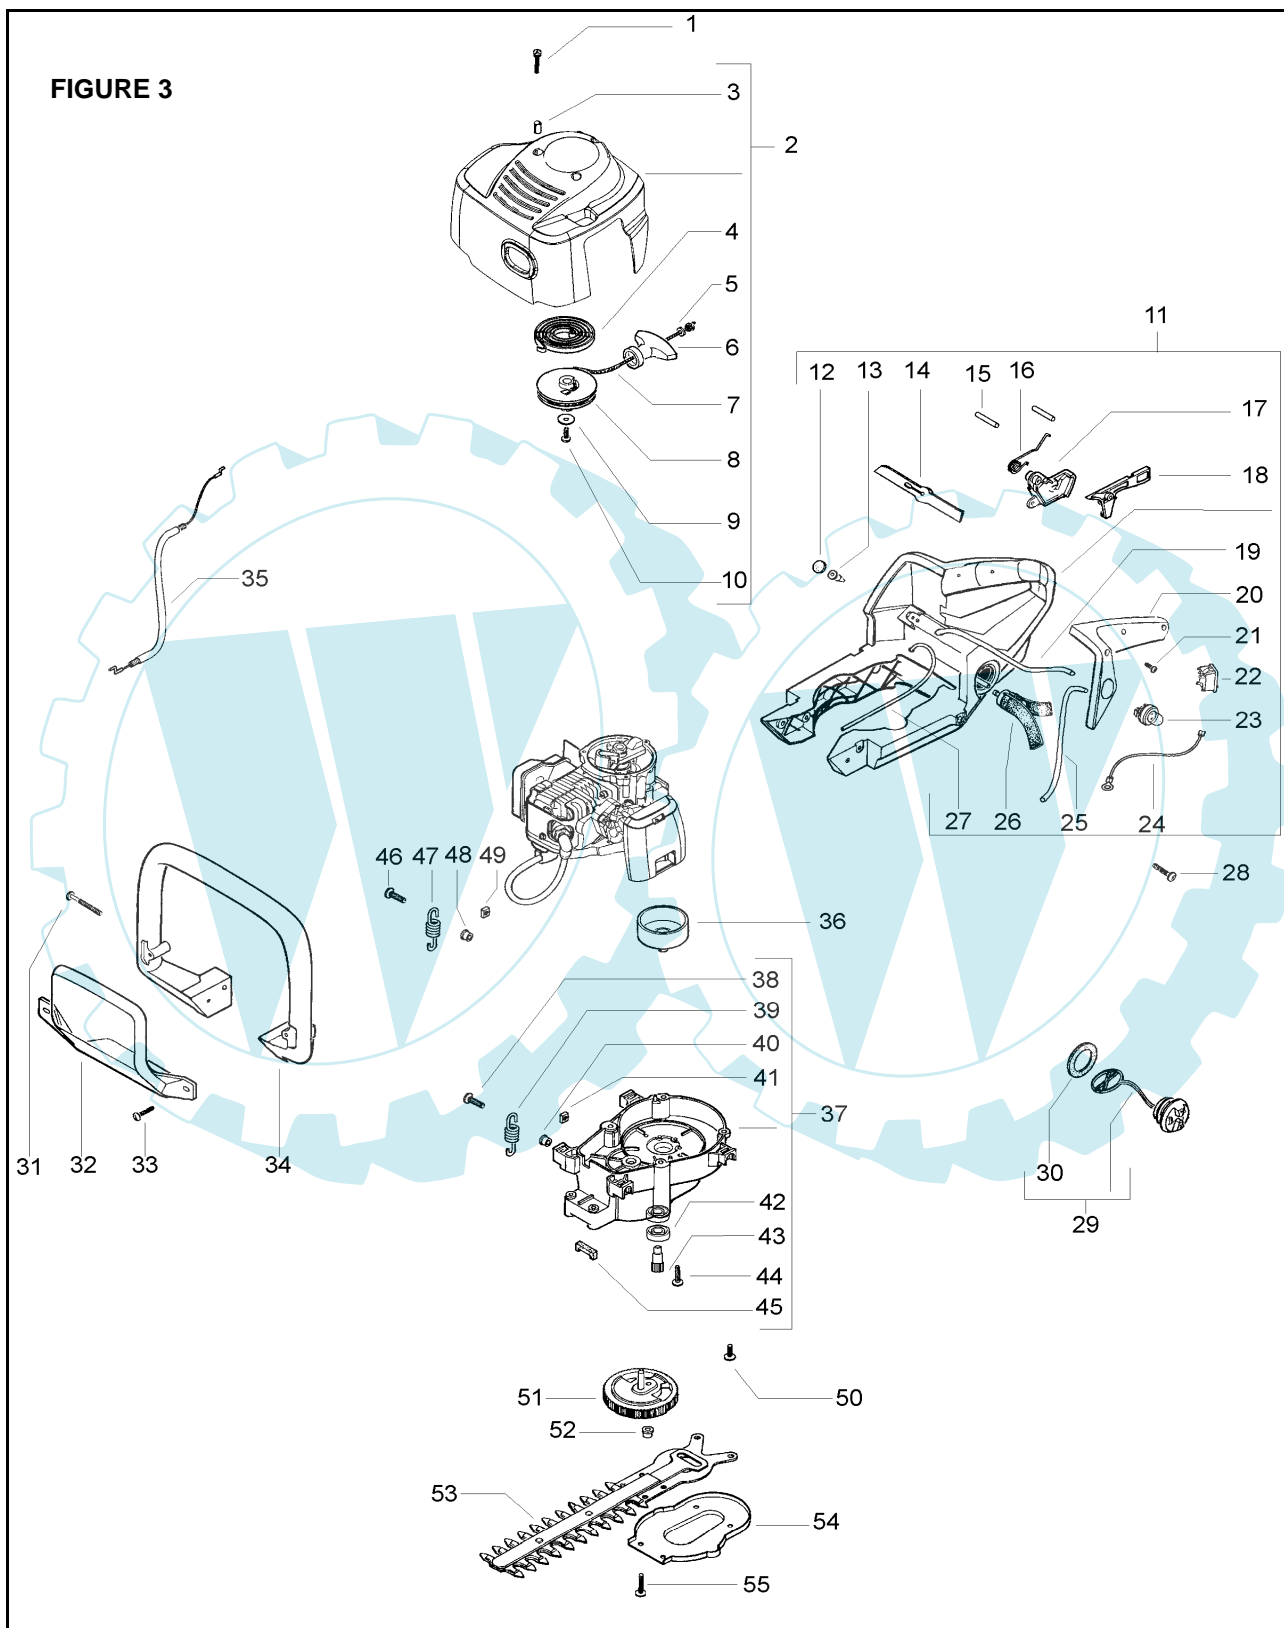

FIGURE 3

Item	P/N McC	P/N ELX	Qty	DESCRIPTION

Item	P/N McC	P/N ELX	Qty	DESCRIPTION

FIGURE 3

1	241963	538241963	3	screw M4x22
2	243316	538243316	1	cover assy
3	• 241617	538241617	3	bushing 5x10
B 4	• 241619	538241619	1	starter spring
5	• 235612	538235612	1	washer d.4x9x0,8
6	• 242852	538242852	1	starter's handle
A 7	• 241746	538241746	1	starter rope
B 8	• 241620	538241620	1	starter pulley
9	• 241703	538241703	1	washer d.4x16x0,8
10	• 240862	538240862	1	screw - self threading 4x18
C 11	• 243363	538243363	1	rear handle assy
C 12	• 241717	538241717	1	valve felt
C 13	• 322199	538322199	1	valve duckbill
14	• 241709	538241709	1	cable holder
15	• 241762	538241762	2	pin d.4x25,5
16	• 241637	538241637	1	spring
C 17	• 241635	538241635	1	throttle rigger
C 18	• 241636	538241636	1	safety lever
B 19	• 241777	538241777	1	mix pipe
20	• 243332	538243332	1	half handle left
21	• 240862	538240862	3	screw - self threading 4x18
C 22	• 242439	538242439	1	switch
C 23	• 224242-01	538022424	1	primer
24	• 241867	538241867	1	ground cable
B 25	• 241776	538241776	1	primer pipe
A 26	• 240452	538240452	1	pick up
B 27	• 241775	538241775	1	tube mix
28	111117	538111117	2	screw 10-14x1"
B 29	240865	538240865	1	fuel cap assy
C 30	• 235510	538235510	1	o-ring
31	219883	538219883	4	screw 10-14x1,69
32	241654	538241654	1	front handle protection
33	111117	538111117	2	screw 10-14x1"
34	241868	538241868	1	front handle
C 35	243251	538243251	1	gas cable
C 36	241771	538241771	1	clutch drum
37	249863	538249863	1	gear box assy
38	• 217936	538217936	2	screw 10-24x0,75
C 39	• 242307	538242307	2	spring
40	• 241765	538241765	2	bushing
41	• 218005	538218005	2	square nut 10-24
42	• 235897	538235897	2	ball bearing 10x26x8 (6000-2RS1)
43	• 225007-01	538225007	1	gear
44	• 218644	538218644	2	screw 10-14x0,75
45	• 241633	538241633	1	dust shield
46	217936	538217936	2	screw 10-24x0,75
C 47	242307	538242307	2	spring
48	241765	538241765	2	bushing
49	218005	538218005	2	square nut 10-24

50	227568	538227568	4	screw M4x20
C 51	243657	538243657	1	blade gear
B 52	242521	538242521	1	bushing
C 53	242584	538242584	1	22" blade assy
54	241761	538241761	1	gear box cover
55	111117	538111117	6	screw 10-14x1"

A=ALTA ROTAZIONE
B=MEDIA ROTAZIONE
C=ALTA ROTAZIONE
NUOVI CODICI

A=HIGH MOVING
B=MEDIUM MOVING
C=SLOW MOVING
NEW P. NUMBERS

A=HAUTE DEMANDE
B=MOYENNE DEMANDE
C=BASSE DEMANDE
NOUVELLES REFERENCES

A=GROBE NACHFRAGE
B=MITTELMAESSIGE
C=WENIGE NACHFRAGE
NEU CODEX